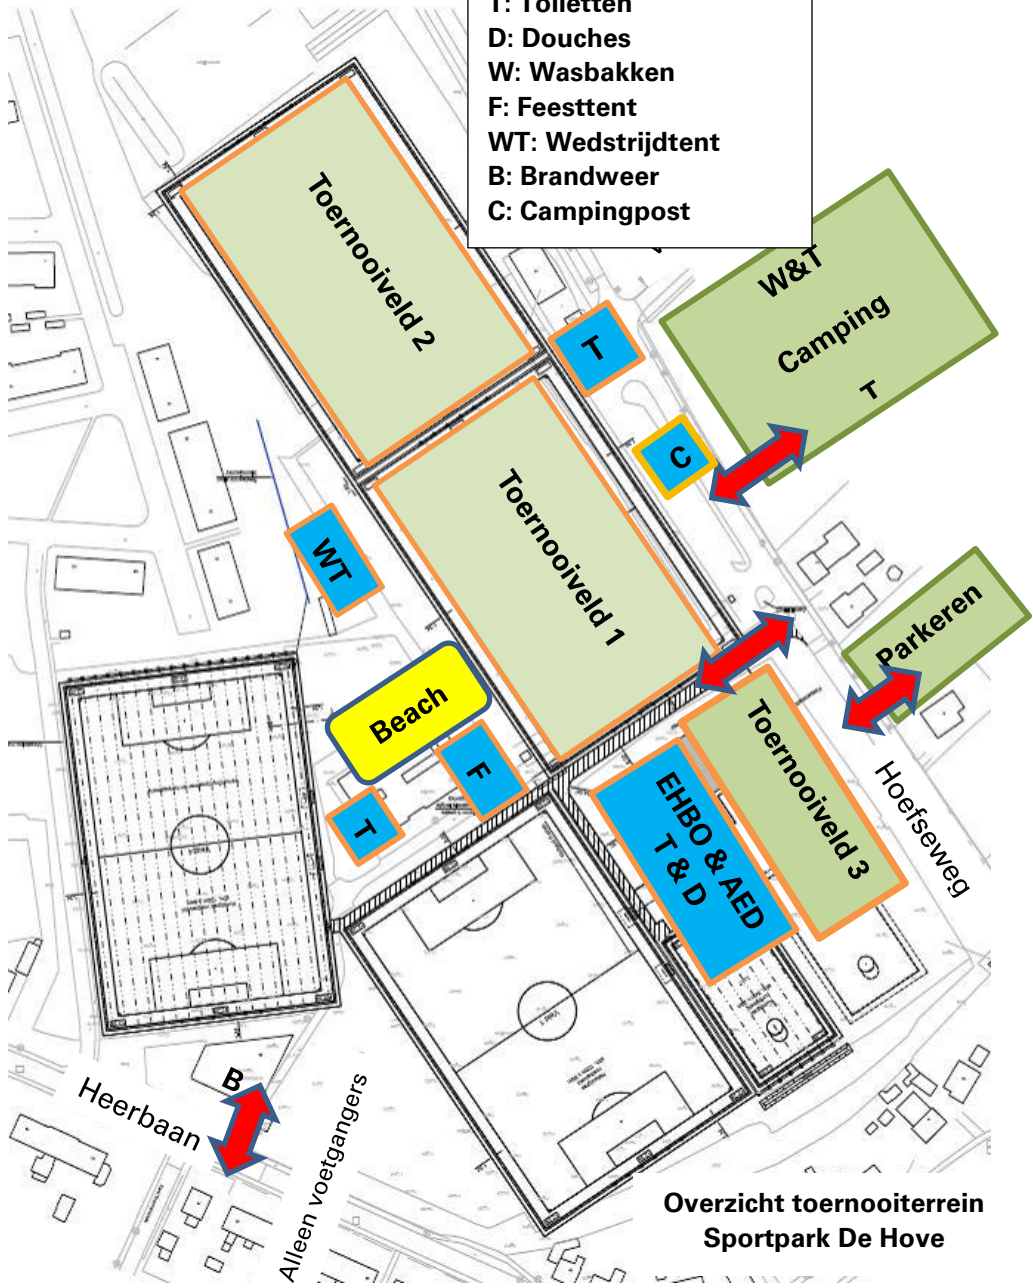

- AED
- T: Toiletten
- D: Douches
- W: Wasbakken
- F: Feesttent
- WT: Wedstrijdtent
- B: Brandweer
- C: Campingpost

Overzicht toernooiterrein
Sportpark De Hove